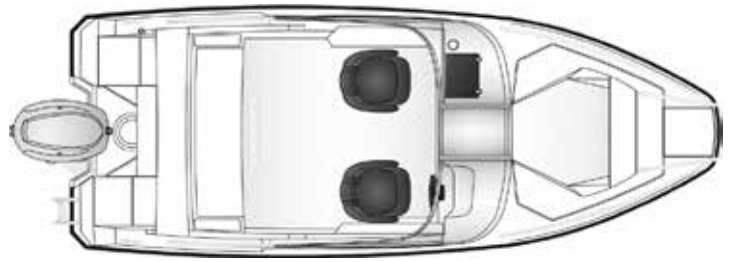

Pakettihinnat

AMT 190 BR + Yamaha F100LB
AMT 190 BR + Yamaha F115LB
AMT 190 BR + Yamaha VF115LA

39 140 €
38 350 € ~~39 990 €~~
41 290 €

**KAMPANJA-
HINNAT**

Tekniset tiedot

Pituus	5,60 m
Leveys	2,26 m
Paino ilman moot.	700 kg
Rungon kulma	20°
Henkilömäärä	7
Moottori	80-115 hp
Rikipituus	L
CE-kategoria	C
Suositusmoottori	Yamaha F100
Arvioitu huippu- nopeus	38 kn