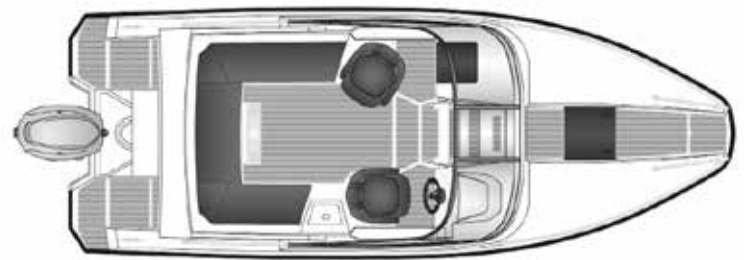

## Pakettihinnat

**AMT 210 DC + Yamaha F150XB**

**56 100 €** ~~59 990 €~~

**AMT 210 DC + Yamaha F200XB**

**63 890 €**

**KAMPANJA-  
HINNAT**

## Tekniset tiedot

Pituus:	6,30 m
Leveys	2,40 m
Paino ilman moot.	1000 kg
Rungon kulma	20°
Henkilömäärä	7
Moottori	150-200 hp
Rikipituus	L
CE-kategoria	C
Suositusmoottori	Yamaha F150
Arvioitu huippu-nopeus	40 kn