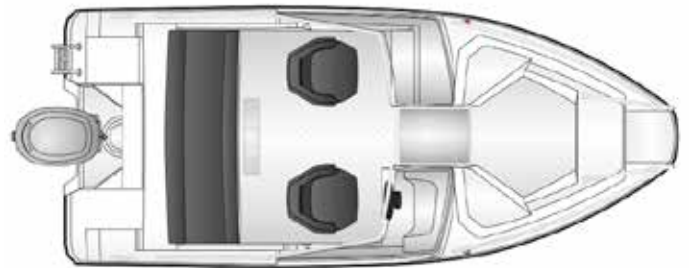

**Pakettihinnat**

**AMT 165 BRF + Yamaha F50**

**29 830 €**

**AMT 165 BRF + Yamaha F60**

**28 900 € ~~30 990 €~~**

**KAMPANJA-  
HINNAT**

**Tekniset tiedot**

Pituus	4,90 m
Leveys	2,08 m
Paino ilman moot.	450 kg
Rungon kulma	18°
Henkilömäärä	6
Moottori	50-60 hp
Rikipituus	L
CE-kategoria	C
Suositusmoottori	Yamaha F50
Arvioitu huippu- nopeus	27 kn

**VAKIOVARUSTEET**

Garmin Echomap 92 sv + kaikuanturi  
 Harmaa turkkipinta  
 Sadevesityhjentyvä avotila  
 Uppoamaton Aina rantaan-rakenne  
 Comfort-istuimet suojahupuilla  
 Dryfeel-tyynysarja  
 Kuomukotelo  
 Säilytystilat kiinteillä Abloy-lukoilla  
 Abloy-lukko polttoaineen täyttöluukussa  
 Erillinen Abloy-laiturilukko  
 Haponkestävät kaiteet  
 NFB-ohjaus  
 Kiinteä polttoainesäiliö (60 l)  
 Polttoainesuodatin  
 Köysilaatikko keulassa  
 Ankkuri-/köysilaatikko perässä  
 LED-kulkuvalot  
 12 V virran ulosotto  
 Automaattinen pilssipumppu  
 Sammutin  
 Securmark-turvamerkintä