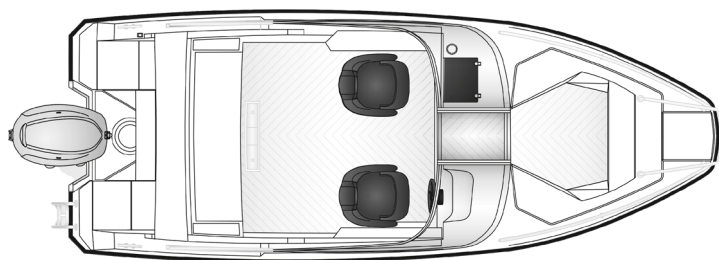

Pakettihinnat

AMT 190 BR + Yamaha F100LB
AMT 190 BR + Yamaha F115LB
AMT 190 BR + Yamaha VF115LA

39 140 €
38 350 € ~~39 990 €~~
41 290 €

**KAMPANJA-
HINNAT**

Tekniset tiedot

Pituus	5,60 m
Leveys	2,26 m
Paino ilman moot.	700 kg
Rungon kulma	20°
Henkilömäärä	7
Moottori	80-115 hp
Rikipituus	L
CE-kategoria	C
Suositusmoottori	Yamaha F100
Arvioitu huippu-nopeus	38 kn