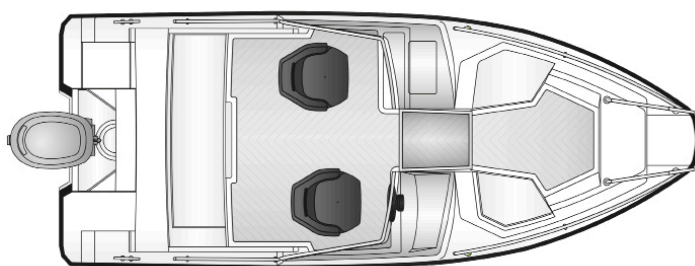

Pakettihinnat

AMT 175 BR + Yamaha F70

28 350 € ~~32 160 €~~

AMT 175 BR + Yamaha F80

29 990 € ~~33 660 €~~

**KAMPANJA-
HINNAT**

Tekniset tiedot

Pituus	5,15 m
Leveys	2,08 m
Paino ilman moot.	550 kg
Rungon kulma	20°
Henkilömäärä	7
Moottori	50-80 hp
Rikipituus	L
CE-kategoria	C
Suositusmoottori	Yamaha F70
Arvioitu huippu- nopeus	34 kn