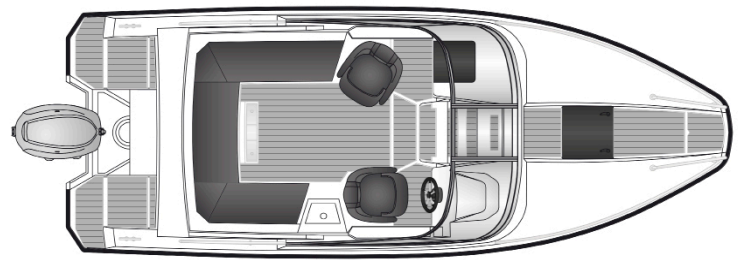

Pakettihinnat

AMT 210 DC + Yamaha F150XB

AMT 210 DC + Yamaha F200XB

56 100 € ~~59 990 €~~

63 890 €

**KAMPANJA-
HINNAT**

Tekniset tiedot

Pituus:	6,30 m
Leveys	2,40 m
Paino ilman moot.	1000 kg
Rungon kulma	20°
Henkilömäärä	7
Moottori	150-200 hp
Rikipituus	L
CE-kategoria	C
Suositusmoottori	Yamaha F150
Arvioitu huippu-nopeus	40 kn