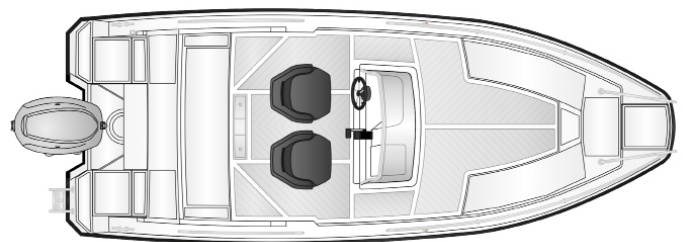

Pakettihinnat

AMT 190 Rf + Yamaha F100LB	41 140 €
AMT 190 Rf + Yamaha F115LB	41 990 €
AMT 190 Rf + Yamaha VF115LA	43 290 €

Tekniset tiedot

Pituus	5,60 m
Leveys	2,26 m
Paino ilman moot.	650 kg
Rungon kulma	18°
Henkilömäärä	7
Moottori	80-115 hp
Rikipituus	L
CE-kategoria	C
Suositusmoottori	Yamaha F100
Arvioitu huippu-nopeus	38 kn

VAKIOVARUSTEET

Garmin Echomap 92 sv + kaikuanturi
Harmaa turkkipinta
Sadevesityhjenevä avotila
Uppoamaton Aina rantaan -rakenne
Comfort-istuimet suojahupuilla
Dryfeel-tyynysarja
Kuomukotelo
Säilytystilat kiinteillä Abloy-lukoilla
Abloy-lukko polttoaineen täyttöluukussa
Erillinen Abloy-laiturilukko
Haponkestävät kaiteet
Hydrauliohjaus
Kiinteä polttoainesäiliö (95 l)
Polttoainesuodatin
Köysilaatikko keulassa
2 kpl ankkuri-/köysilaatikkoa perässä
LED-kulkuvalot
12 V virran ulosotto
Automaattinen pilssipumppu
Kiinnitysköydet
Lepuuttajat köysineen
Ankkuri köysineen
Venehaka/mela
Sammutin
Erillinen varapolttoainesäiliö
Securmark-turvamerkintä

LISÄVARUSTEET

A12156	Peräkuomu	1 565 €
A12464	Pöytä ja jalka	700 €
A12160	Aurinkotasoa keulaan	890 €
A12158	Säilytyspeite	550 €
A12157	Pulpetin suojahuppu	335 €
A11799	Vesihiihtokaari	705 €
A12542	Trimit	1 900 €
A11272	Soitin + 2 kaiutinta	830 €