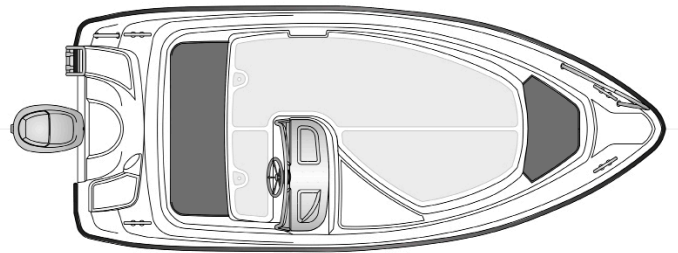

Hinnasto 2024

Pakettihinnat

AMT 150R + Yamaha F40 14 990 € ~~17 190 €~~
AMT 150R + Yamaha F50 15 990 € ~~18 090 €~~

Tekniset tiedot

Pituus	4,50 m
Leveys	1,95 m
Paino ilman moot.	350 kg
Rungon kulma	18°
Henkilömäärä	5
Moottori	40-50 hp
Rikipituus	L
CE-kategoria	C
Suositusmoottori	Yamaha F40
Arvioitu huippu-nopeus	30 kn