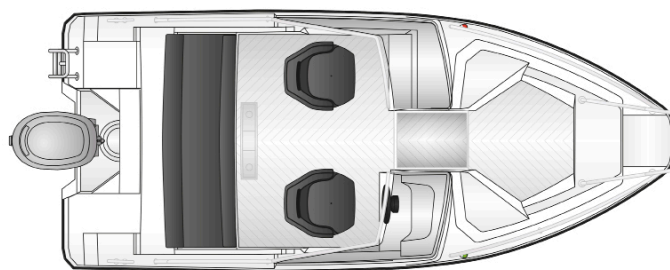

**KAMPANJA-
HINNAT**

Tekniset tiedot

Pituus	4,90 m
Leveys	2,08 m
Paino ilman moot.	450 kg
Rungon kulma	18°
Henkilömäärä	6
Moottori	50-60 hp
Rikipituus	L
CE-kategoria	C
Suositusmoottori	Yamaha F50
Arvioitu huippu- nopeus	27 kn