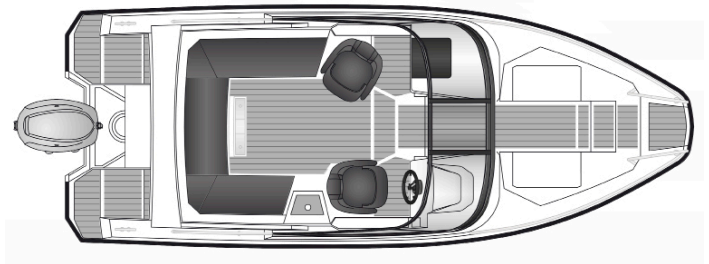

Pakettihinnat

AMT 210 BR + Yamaha F150XB

55 790 €

AMT 210 BR + Yamaha F200XB

59 690 €

Tekniset tiedot

Pituus	6,30 m
Leveys	2,40 m
Paino ilman moot.	950 kg
Rungon kulma	20°
Henkilömäärä	7
Moottori	130-200 hp
Rikipituus	L
CE-kategoria	C
Suositusmoottori	Yamaha F150
Arvioitu huippu-nopeus	40 kn