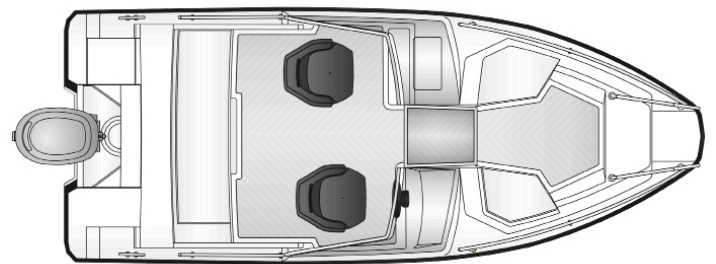

Tekniset tiedot

Pituus	5,15 m
Leveys	2,08 m
Paino ilman moot.	580 kg
Rungon kulma	18°
Henkilömäärä	7
Moottori	60-80 hp
Rikipituus	L
CE-kategoria	C
Suositusmoottori	Yamaha F70
Arvioitu huippu-nopeus	34 kn