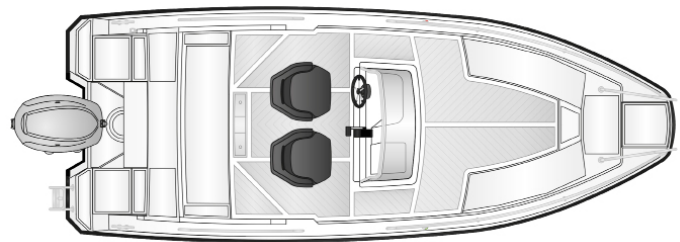

Pakettihinnat

AMT 190 R + Yamaha F100LB	36 640 €
AMT 190 R + Yamaha F115LB	37 490 €
AMT 190 R + Yamaha VF115LA	38 790 €

Tekniset tiedot

Pituus	5,60 m
Leveys	2,26 m
Paino ilman moot.	650 kg
Rungon kulma	20°
Henkilömäärä	7
Moottori	80-115 hp
Rikipituus	L
CE-kategoria	C
Suositusmoottori	Yamaha F100
Arvioitu huippu-nopeus	38 kn

VAKIOVARUSTEET

Garmin Echomap 92 sv + kaikuanturi
Harmaa turkkipinta (gelcoat)
Sadevesityhjenevä avotila
Uppoamaton Aina rantaan -rakenne
Comfort-istuimet suojahupuilla
Dryfeel-tyynysarja
Kuomukotelo
Säilytystilat kiinteillä Abloy-lukoilla
Abloy-lukko polttoaineen täyttöluukussa
Erillinen Abloy-laiturilukko
Haponkestävät kaiteet
Hydrauliohjaus
Kiinteä polttoainesäiliö (95 l)
Polttoainesuodatin
Köysilaatikko keulassa
2 kpl ankkuri-/köysilaatikkoa perässä
LED-kulkuvalot
12 V virran ulosotto
Automaattinen pilssipumppu
Kiinnitysköydet
Lepuuttajat köysineen
Ankkuri köysineen
Venehaka/mela
Sammutin
Erillinen varapolttoainesäiliö
Securmark-turvamerkinä

LISÄVARUSTEET

A10395	Kölrirauta	385 €
A12156	Peräkuomu	1 565 €
A12464	Pöytä ja jalka.....	700 €
A12160	Aurinkotasoa keulaan	890 €
A12158	Säilytyspeite	550 €
A12157	Pulpetin suojahappu	335 €
A11799	Vesihiihtokaari	705 €
A12458	Trimmit	1 900 €
A11272	Soitin + 2 kaiutinta	830 €
A10096	Antifouling.....	925 €