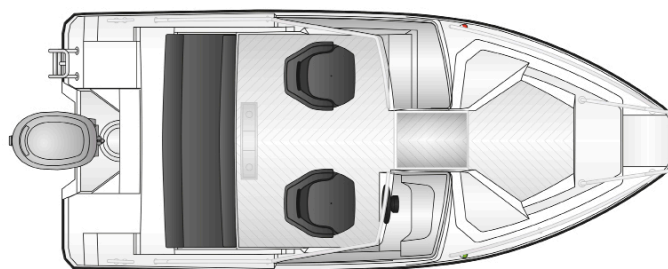

AMT 165 BRF + Yamaha F50

29 830 €

AMT 165 BRF + Yamaha F60

28 900 € ~~30 990 €~~

**KAMPANJA-
HINNAT**

Tekniset tiedot

Pituus	4,90 m
Leveys	2,08 m
Paino ilman moot.	450 kg
Rungon kulma	18°
Henkilömäärä	6
Moottori	50-60 hp
Rikipituus	L
CE-kategoria	C
Suositusmoottori	Yamaha F50
Arvioitu huippu- nopeus	27 kn