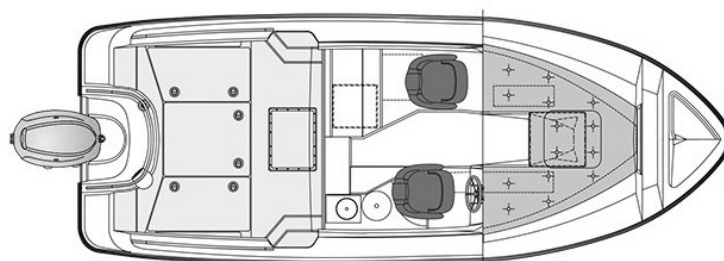

*vaatii pentteri moduulin

Pakettihinnat

AMT 215 PH + Yamaha F150XCA

68 590 €

Tekniset tiedot

Pituus	6,40 m
Leveys	2,40 m
Paino ilman moot.	1250 kg
Rungon kulma	20°
Henkilömäärä	7
Moottori	150-200 hp
Rikipituus	L
CE-kategoria	C
Suositusmoottori	Yamaha F150
Arvioitu huippu-nopeus	40 kn