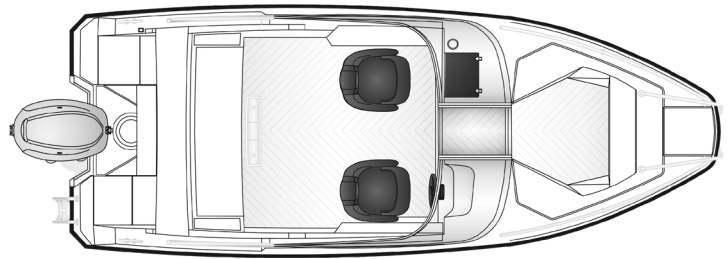

Pakettihinnat

AMT 190 BRF + Yamaha F100LB
AMT 190 BRF + Yamaha F115LB
AMT 190 BRF + Yamaha VF115LA

44 140 €
41 990 € ~~44 990 €~~
46 290 €

**KAMPANJA-
HINNAT**

Tekniset tiedot

Pituus	5,60 m
Leveys	2,26 m
Paino ilman moot.	700 kg
Rungon kulma	18°
Henkilömäärä	7
Moottori	80-115 hp
Rikipituus	L
CE-kategoria	C
Suositusmoottori	Yamaha F100
Arvioitu huippu- nopeus	38 kn