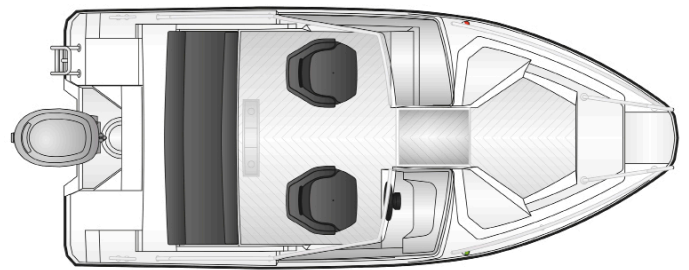

## Tekniset tiedot

Pituus	4,90 m
Leveys	2,08 m
Paino ilman moot.	450 kg
Rungon kulma	18°
Henkilömäärä	6
Moottori	50-60 hp
Rikipituus	L
CE-kategoria	C
Suositusmoottori	Yamaha F50
Arvioitu huippu- nopeus	27 kn