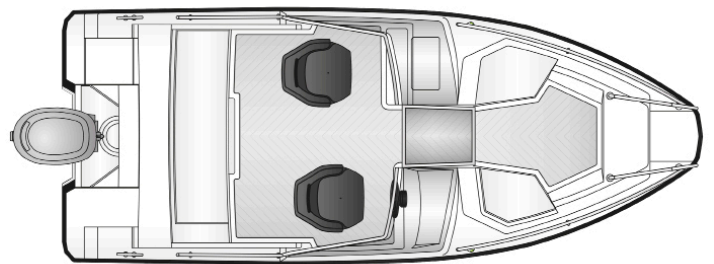

**Tekniset tiedot**

Pituus	5,15 m
Leveys	2,08 m
Paino ilman moot.	580 kg
Rungon kulma	18°
Henkilömäärä	7
Moottori	60-80 hp
Rikipituus	L
CE-kategoria	C
Suositusmoottori	Yamaha F70
Arvioitu huippu-nopeus	34 kn