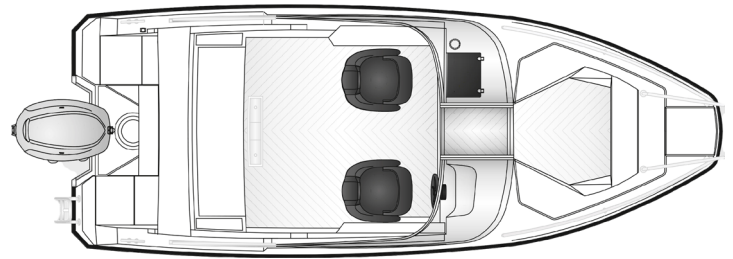

## Tekniset tiedot

Pituus	5,60 m
Leveys	2,26 m
Paino ilman moot.	700 kg
Rungon kulma	18°
Henkilömäärä	7
Moottori	80-115 hp
Rikipituus	L
CE-kategoria	C
Suositusmoottori	Yamaha F100
Arvioitu huippu- nopeus	38 kn