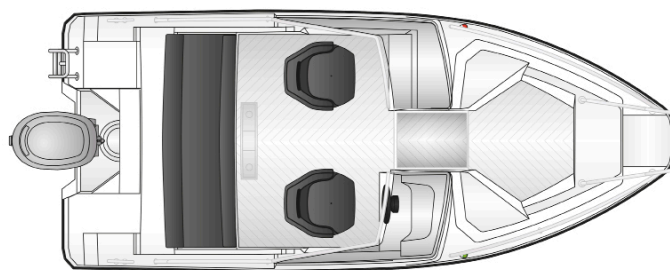

## Tekniset tiedot

Pituus	4,90 m
Leveys	2,08 m
Paino ilman moot.	450 kg
Rungon kulma	18°
Henkilömäärä	6
Moottori	50-60 hp
Rikipituus	L
CE-kategoria	C
Suositusmoottori	Yamaha F50
Arvioitu huippu- nopeus	27 kn