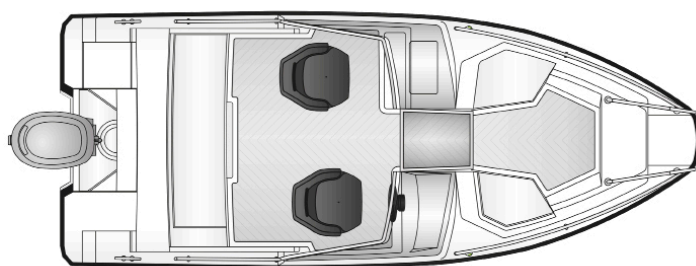

## Tekniset tiedot

Pituus	5,15 m
Leveys	2,08 m
Paino ilman moot.	550 kg
Rungon kulma	20°
Henkilömäärä	7
Moottori	50-80 hp
Rikipituus	L
CE-kategoria	C
Suositusmoottori	Yamaha F70
Arvioitu huippu- nopeus	34 kn