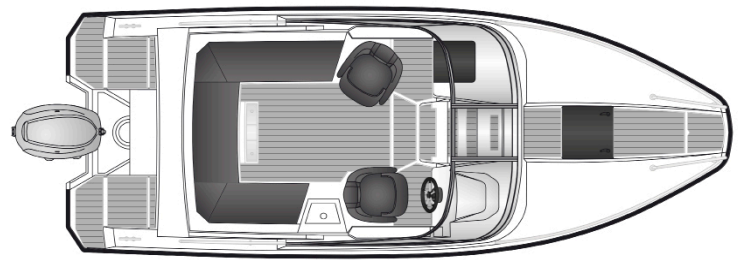

**Pakettihinnat**

**AMT 210 DC + Yamaha F150XB**

**56 100 €** ~~59 990 €~~

**AMT 210 DC + Yamaha F200XB**

**63 890 €**

**KAMPANJA-  
HINNAT**

**Tekniset tiedot**

Pituus:	6,30 m
Leveys	2,40 m
Paino ilman moot.	1000 kg
Rungon kulma	20°
Henkilömäärä	7
Moottori	150-200 hp
Rikipituus	L
CE-kategoria	C
Suositusmoottori	Yamaha F150
Arvioitu huippu-nopeus	40 kn