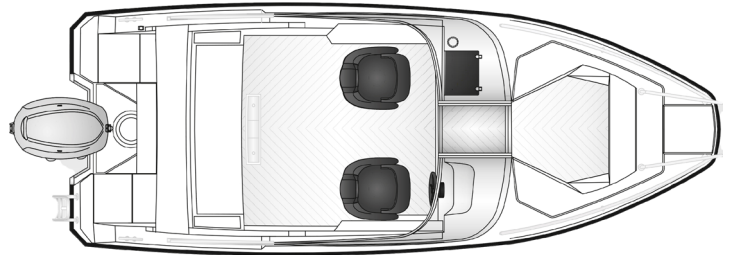

## Tekniset tiedot

Pituus	5,60 m
Leveys	2,26 m
Paino ilman moot.	700 kg
Rungon kulma	20°
Henkilömäärä	7
Moottori	80-115 hp
Rikipituus	L
CE-kategoria	C
Suositusmoottori	Yamaha F100
Arvioitu huippu- nopeus	38 kn