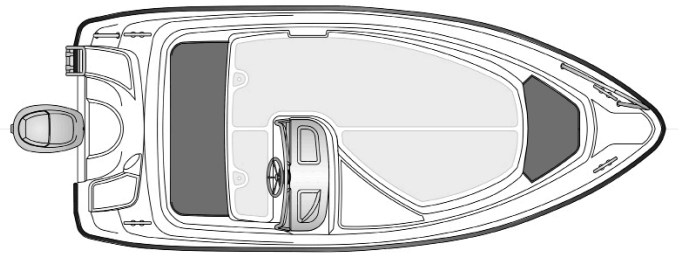

**Pakettihinnat**

**AMT 150R + Yamaha F40 14 990 € ~~17 190 €~~**  
**AMT 150R + Yamaha F50 15 990 € ~~18 090 €~~**

**Tekniset tiedot**

Pituus	4,50 m
Leveys	1,95 m
Paino ilman moot.	350 kg
Rungon kulma	18°
Henkilömäärä	5
Moottori	40-50 hp
Rikipituus	L
CE-kategoria	C
Suositusmoottori	Yamaha F40
Arvioitu huippu-nopeus	30 kn