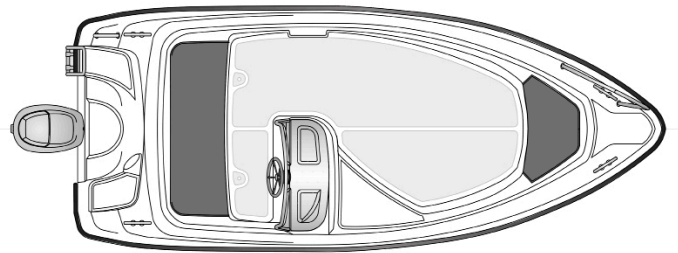

Pakettihinnat

AMT 150R + Yamaha F40 14 990 € ~~17 190 €~~

AMT 150R + Yamaha F50 15 990 € ~~18 090 €~~

**KAMPANJA-
HINNAT**

Tekniset tiedot

Pituus	4,50 m
Leveys	1,95 m
Paino ilman moot.	350 kg
Rungon kulma	18°
Henkilömäärä	5
Moottori	40-50 hp
Rikipituus	L
CE-kategoria	C
Suositusmoottori	Yamaha F40
Arvioitu huippu- nopeus	30 kn

VAKIOVARUSTEET

Harmaa turkkipinta
Sadevesityhjenevä avotila
Uppoamaton Aina rantaan -rakenne
Haponkestävät kaiteet
Säilytystiloja 2 kpl
Mukitelineet
Ankkuri-/köysilaatikkoa perässä
LED-kulkuvalot
12 V virran ulosotto
Sähkökäyttöinen pilssipumppu
Sammutin
Securmark-turvamerkintä