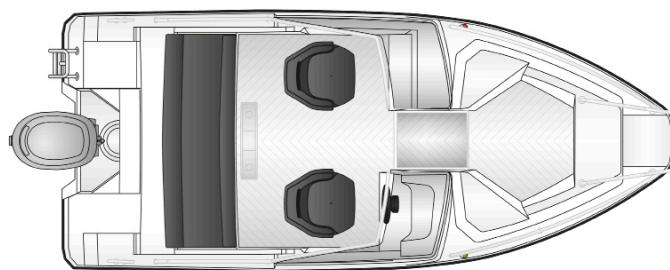

Pakettihinnat

AMT 165 BR + Yamaha F50 25 830 €

AMT 165 BR + Yamaha F60 25 560 € ~~26 990 €~~

**KAMPANJA-
HINNAT**

Tekniset tiedot

Pituus	4,90 m
Leveys	2,08 m
Paino ilman moot.	450 kg
Rungon kulma	18°
Henkilömäärä	6
Moottori	50-60 hp
Rikipituus	L
CE-kategoria	C
Suositusmoottori	Yamaha F50
Arvioitu huippu- nopeus	27 kn