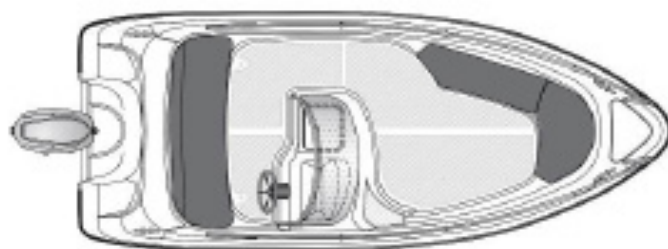

## Tekniset tiedot

Pituus:	4,72 m
Leveys:	2,05 m
Paino ilman moot.	450 kg
Rungon kulma:	18°
Hlö määrä:	5
Moottori:	40-60 hp
Rikipituus:	L
CE-kategoria:	C
Suositusmoottori:	Yamaha F50
Arvioitu huippu-nopeus	34 kn