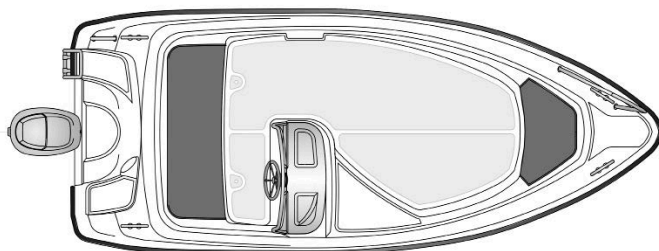

Pakettihinnat

AMT 150 R + Yamaha F40FETL	14 990 €
AMT 150 R + Yamaha F50HETL*	15 850 €

Tekniset tiedot

Pituus:	4,50 m
Leveys:	1,95 m
Paino ilman moot.	350 kg
Rungon kulma:	18°
Hlö määrä:	5
Moottori:	40-50 hp
Rikipituus:	L
CE-kategoria:	C
Suositusmoottori:	Yamaha F40
Arvioitu huippu-nopeus	30 kn

VAKIOVARUSTEET

Harmaa turkkipinta
 Sadevesityhjenevä avotila
 Uppoamaton 'Aina rantaan'-rakenne
 Haponkestävät kaiteet
 Säilytystiloja 2 kpl
 Mukitelineet
 Ankkuri-/köysilaatikkoa perässä
 LED-kulkuvalot
 12 V virran ulosotto
 Sähkökäyttöinen pilssipumppu
 Sammutin
 Securmark-turvamerkintä