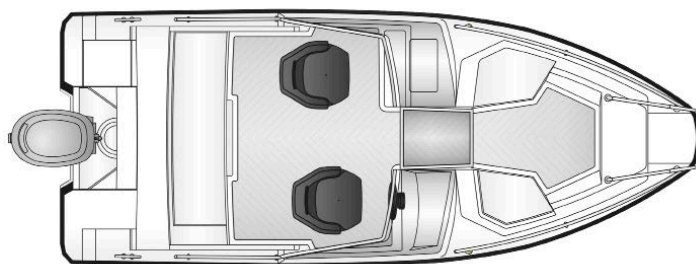

## Pakettihinnat

AMT 175 BR + Yamaha F70AETL	26 990 €
AMT 175 BR + Yamaha F80DETL	28 320 €

## Tekniset tiedot

Pituus:	5,15 m
Leveys:	2,08 m
Paino ilman moot.	550 kg
Rungon kulma:	20°
Hlö määrä:	7
Moottori:	50-80 hp
Rikipituus:	L
CE-kategoria:	C
Suositusmoottori:	Yamaha F70
Arvioitu huippu- nopeus	34 kn