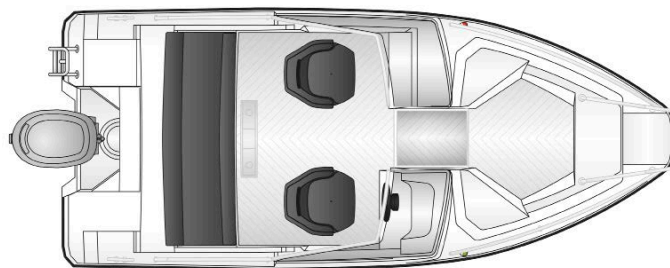

Pakettihinnat

AMT 165 BR + Yamaha F50HETL	21 990 €
AMT 165 BR + Yamaha F60FETL	22 990 €

Tekniset tiedot

Pituus:	4,90 m
Leveys:	2,08 m
Paino ilman moot.	450 kg
Rungon kulma:	18°
Hlö määrä:	6
Moottori:	50-60 hp
Rikipituus:	L
CE-kategoria:	C
Suositusmoottori:	Yamaha F50
Arvioitu huippu-nopeus	27 kn