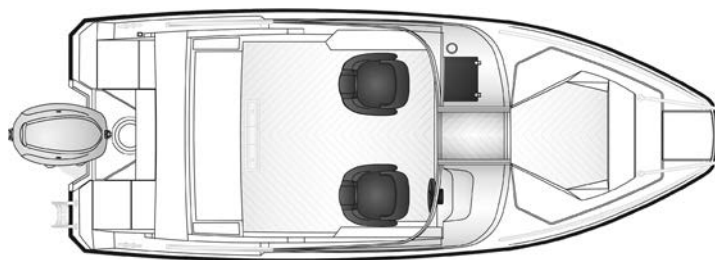

Pakettihinnat

AMT 190 BRf + Yamaha F100FETL*	36 790 €
AMT 190 BRf + Yamaha F115BETL	37 990 €
AMT 190 BRf + Yamaha VF115LA*	39 195 €

Tekniset tiedot

Pituus:	5,60 m
Leveys:	2,26 m
Paino ilman moot.	700 kg
Rungon kulma:	18°
Hlö määrä:	7
Moottori:	80-115 hp
Rikipituus:	L
CE-kategoria:	C
Suositusmoottori:	Yamaha F100
Arvioitu huippu-nopeus	38 kn