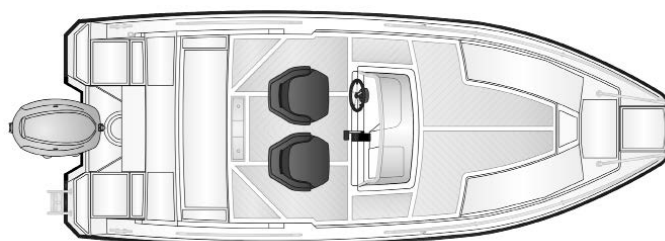

Pakettihinnat

AMT 190 R + Yamaha F100FETL*	31 790 €
AMT 190 R + Yamaha F115BETL	32 990 €
AMT 190 R + Yamaha VF115LA*	34 195 €

Tekniset tiedot

Pituus:	5,60 m
Leveys:	2,26 m
Paino ilman moot.	650 kg
Rungon kulma:	20°
Hlö määrä:	7
Moottori:	80-115 hp
Rikipituus:	L
CE-kategoria:	C
Suositusmoottori:	Yamaha F100
Arvioitu huippu-nopeus	38 kn

VAKIOVARUSTEET

Garmin Echomap 92 sv + kaikuanturi
 Harmaa turkkipinta (gelcoat)
 Sadevesityhjenevä avotila
 Uppoamaton 'Aina Rantaan' rakenne
 Comfort-istuimet suojahupuilla
 Dryfeel-tyynysarja
 Kuomukotelo
 Säilytystilat kiinteillä Abloy-lukoilla
 Abloy-lukko polttoaineen täyttöluukussa
 Erillinen Abloy-laiturilukko
 Haponkestävät kaiteet
 Hydrauliohjaus
 Kiinteä polttoainesäiliö (95 l)
 Polttoainesuodatin
 Köysilaatikko keulassa
 2 kpl ankkuri-/köysilaatikkoa perässä
 LED-kulkuvalot
 12 V virran ulosotto
 Automaattinen pilssipumppu
 Kiinnitysköydet
 Lepuuttajat köysineen
 Ankkuri köysineen
 Venehaka/mela
 Sammutin
 Erillinen varapolttoainesäiliö
 Securmark-turvamerkintä