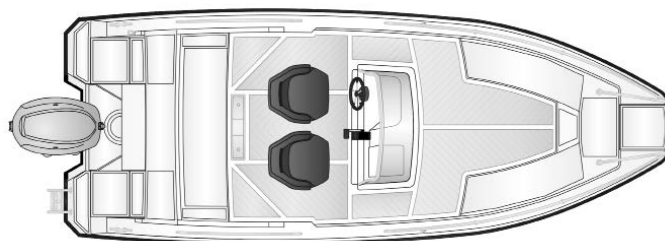

Pakettihinnat

AMT 190 Rf + Yamaha F100FETL*	35 790 €
AMT 190 Rf + Yamaha F115BETL	36 990 €
AMT 190 Rf + Yamaha VF115LA*	38 195 €

Tekniset tiedot

Pituus:	5,60 m
Leveys:	2,26 m
Paino ilman moot.	650 kg
Rungon kulma:	18°
Hlö määrä:	7
Moottori:	80-115 hp
Rikipituus:	L
CE-kategoria:	C
Suositusmoottori:	Yamaha F100
Arvioitu huippu-nopeus	38 kn

VAKIOVARUSTEET

Garmin Echomap 92 sv + kaikuanturi
 Harmaa turkipinta
 Sadevesityhjenevä avotila
 Uppoamaton 'Aina Rantaan' rakenne
 Comfort-istuimet suojahupuilla
 Dryfeel-tyynysarja
 Kuomukotelo
 Säilytystilat kiinteillä Abloy-lukoilla
 Abloy-lukko polttoaineen täyttöluukussa
 Erillinen Abloy-laiturilukko
 Haponkestävät kaiteet
 Hydrauliohjaus
 Kiinteä polttoainesäiliö (95 l)
 Polttoainesuodatin
 Köysilaatikko keulassa
 2 kpl ankkuri-/köysilaatikkoa perässä
 LED-kulkuvalot
 12 V virran ulosotto
 Automaattinen pilssipumppu
 Kiinnitysköydet
 Lepuuttajat köysineen
 Ankkuri köysineen
 Venehaka/mela
 Sammutin
 Erillinen varapolttoainesäiliö
 Securmark-turvamerkintä