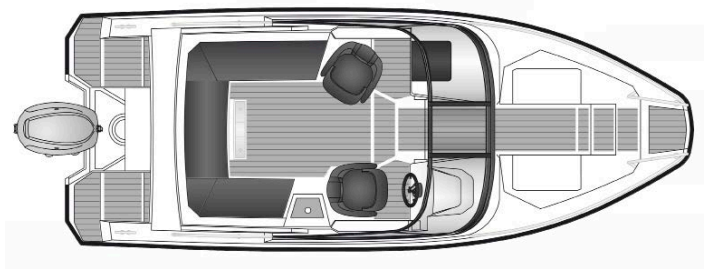

## Tekniset tiedot

Pituus:	6,30 m
Leveys:	2,40 m
Paino ilman moot.	950 kg
Rungon kulma:	20°
Hlö määrä:	7
Moottori:	130-200 hp
Rikipituus:	L
CE-kategoria:	C
Suositusmoottori:	Yamaha F150
Arvioitu huippu-nopeus	40 kn