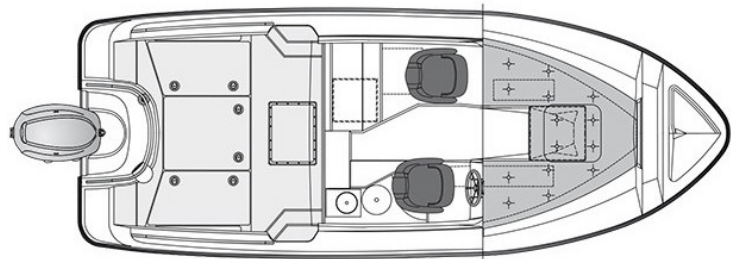

Pakettihinnat

AMT 215 PH + Yamaha F150DETX

57 590 €

Tekniset tiedot

Pituus:	6,40 m
Leveys:	2,40 m
Paino ilman moot.	1250 kg
Rungon kulma:	20°
Hlö määrä:	7
Moottori:	150-200 hp
Rikipituus:	L
CE-kategoria:	C
Suositusmoottori:	Yamaha F150
Arvioitu huippu-nopeus	40 kn

VAKIOVARUSTEET

Garmin Echomap 92 sv + kaikuanturi
 Makuupaikat 2 kpl
 Harmaa turkkipinta
 Sadevesityhjentyvä avotila
 Upoamaton Aina rantaan -rakenne
 Komfort-istuimet
 Tyynysarja
 Mattosarja
 Kattoluukku
 Lukittava kajuutta
 Erillinen Abloy-laituriluukko
 Integroitu kylmäboksi
 Integroitu tiskiallas
 Haponkestävät kaiteet
 Hydrauliohjaus
 Tuulilasinpyyhkimet
 Trimitasot joystick ohjauksella
 Kaksoisakkujärjestelmä
 Kiinteä polttoainesäiliö
 Polttoainesuodatin
 Köysilaatikko keulassa
 2 ankkuri-/köysilaatikka perässä
 LED-kulkuvalot
 12 V virran ulosotto
 Automaattinen pilssipumppu
 Käsi käyttöinen pilssipumppu
 Kiinnitysköydet
 Lepuuttajat köysineen
 Ankkuri köysineen
 Venehaka/mela
 Sammutin
 Securmark-turvamerkintä