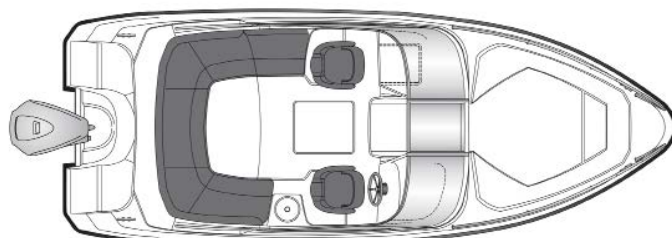

Pakettihinnat

AMT 230 BR + Yamaha F225FETX*	60 790 €
AMT 230 BR + Yamaha F300BETX	64 990 €
AMT 230 BR + Yamaha F300BETX valkoinen*	65 830 €

Tekniset tiedot

Pituus:	6,90 m
Leveys:	2,60 m
Paino ilman moot.	1250 kg
Rungon kulma:	20°
Hlö määrä:	8
Moottori:	150-300 hp
Rikipituus:	X
CE-kategoria:	CE/C
Suositusmoottori:	Yamaha F225