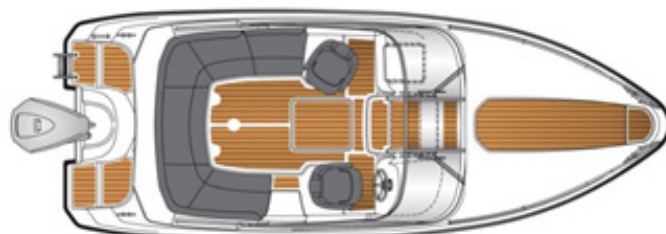

Pakettihinnat

AMT 230 DC + Yamaha F225FETX*	63 190 €
AMT 230 DC + Yamaha F300BETX	67 390 €
AMT 230 DC + Yamaha F300BETX valkoinen*	68 230 €

Tekniset tiedot

Pituus:	6,90 m
Leveys:	2,60 m
Paino ilman moot.	1350 kg
Rungon kulma:	20°
Hlö määrä:	8
Moottori:	150-300 hp
Rikipituus:	X
Kategoria:	C
Suositusmoottori:	Yamaha F225

VAKIOVARUSTEET

Garmin Echomap 92 sv + kaikuanturi
 Makuupaikat 2 kpl
 Harmaa laminaattisarja
 Sadevesityhjentyvä avotila
 Uppoamaton Aina rantaan-rakenne
 Komfort-istuimet suojahupuilla
 Dryfeel-tyynysarja
 Peräkuomu
 Kuomukotelo
 Säilytystilat kiinteillä Abloy-lukoilla
 Erillinen Abloy-laiturilukko
 Lukittava kajuutta
 Runkoikkunat
 LED-sisävalot
 Integroitu tiskiallas
 Haponkestävät kaiteet
 Tuulilasinyppyhin
 Hydrauliohjaus
 Kiinteä polttoainesäiliö (215 l)
 Polttoainesuodatin
 Köysilaatikko keulassa
 2 ankkuri-/köysilaatikkoa perässä
 LED-kulkuvalot
 12 V virran ulosotto 3
 Kaksoisakkujärjestelmä
 Käsikäyttöinen pilssipumppu
 Kiinnitysköydet
 Lepuuttajat köysineen
 Lepuuttajan kiinnikkeet
 Ankkuri köysineen
 Venehaka/mela
 Sammutin
 Securmark-turvamerkintä