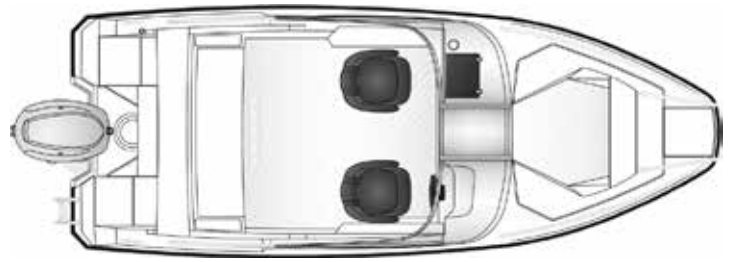

Pakettihinnat

AMT 190 BRF + Yamaha F100LB
AMT 190 BRF + Yamaha F115LB
AMT 190 BRF + Yamaha VF115LA

44 675 €
42 500 € ~~45 535 €~~
46 850 €

**KAMPANJA-
 HINNAT**

Tekniset tiedot

| | |
|----------------------------|-------------|
| Pituus | 5,60 m |
| Leveys | 2,26 m |
| Paino ilman moot. | 700 kg |
| Rungon kulma | 18° |
| Henkilömäärä | 7 |
| Moottori | 80-115 hp |
| Rikipituus | L |
| CE-kategoria | C |
| Suositusmoottori | Yamaha F100 |
| Arvioitu huippu- nopeus | 38 kn |