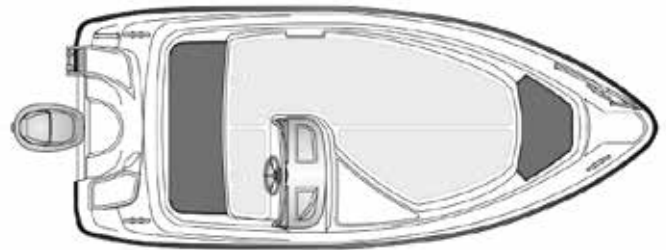

**Pakettihinnat**

**AMT 150R + Yamaha F40 15 175 € ~~17 400 €~~**

**AMT 150R + Yamaha F50 16 185 € ~~18 310 €~~**

**KAMPANJA-  
 HINNAT**

**Tekniset tiedot**

Pituus	4,50 m
Leveys	1,95 m
Paino ilman moot.	350 kg
Rungon kulma	18°
Henkilömäärä	5
Moottori	40-50 hp
Rikipituus	L
CE-kategoria	C
Suositusmoottori	Yamaha F40
Arvioitu huippu- nopeus	30 kn