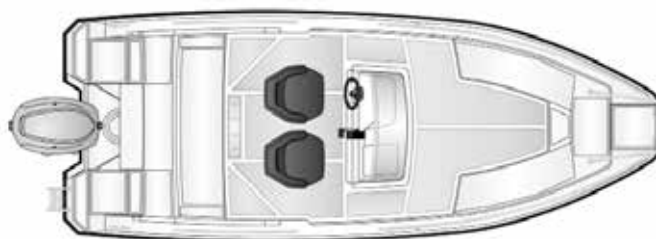

Pakettihinnat

AMT 190 R + Yamaha F100LB	37 085 €
AMT 190 R + Yamaha F115LB	37 945 €
AMT 190 R + Yamaha VF115LA	39 260 €

Tekniset tiedot

Pituus	5,60 m
Leveys	2,26 m
Paino ilman moot.	650 kg
Rungon kulma	20°
Henkilömäärä	7
Moottori	80-115 hp
Rikipituus	L
CE-kategoria	C
Suositusmoottori	Yamaha F100
Arvioitu huippu-nopeus	38 kn

VAKIOVARUSTEET

Garmin Echomap 92 sv + kaikuanturi
 Harmaa turkkipinta (gelcoat)
 Sadevesityhjenevä avotila
 Uppoamaton Aina rantaan -rakenne
 Comfort-istuimet suojahupuilla
 Dryfeel-tyynysarja
 Kuomukotelo
 Säilytystilat kiinteillä Abløy-lukoilla
 Abløy-lukko polttoaineen täyttöluukussa
 Erillinen Abløy-laiturilukko
 Haponkestävät kaiteet
 Hydrauliohjaus
 Kiinteä polttoainesäiliö (95 l)
 Polttoainesuodatin
 Köysilaatikko keulassa
 2 kpl ankkuri-/köysilaatikkoa perässä
 LED-kulkuvalot
 12 V virran ulosotto
 Automaattinen pilssipumppu
 Kiinnitysköydet
 Lepuuttajat köysineen
 Ankkuri köysineen
 Venehaka/mela
 Sammutin
 Erillinen varapolttoainesäiliö
 Securmark-turvamerkinä