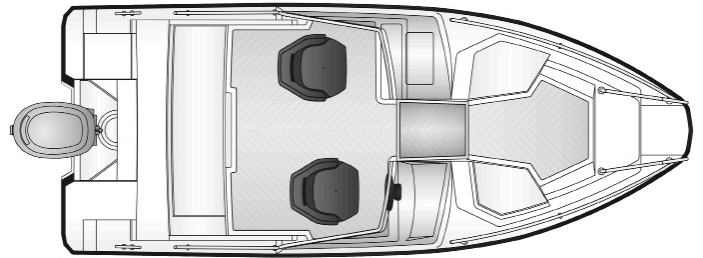

Pakettihinnat

AMT 175 BRF + Yamaha F70AETL	31 490 €
AMT 175 BRF + Yamaha F80LB	33 140 €

Tekniset tiedot

Pituus:	5,15 m
Leveys:	2,08 m
Paino ilman moot.	580 kg
Rungon kulma:	18°
Hlö määrä:	7
Moottori:	60-80 hp
Rikipituus:	L
CE-kategoria:	C
Suositusmoottori:	Yamaha F70
Arvioitu huippu-nopeus	34 kn