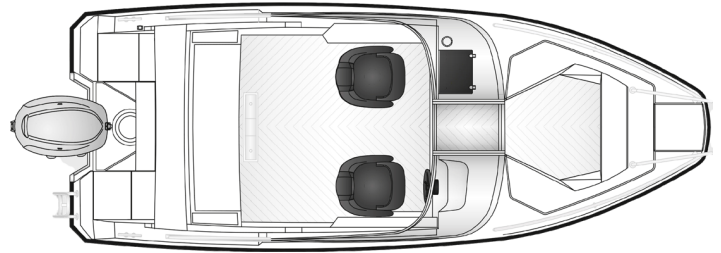

Pakettihinnat

AMT 190 BRF + Yamaha F100LB	38 490 €
AMT 190 BRF + Yamaha F115LB	39 990 €
AMT 190 BRF + Yamaha VF115LA	41 195 €

Tekniset tiedot

Pituus:	5,60 m
Leveys:	2,26 m
Paino ilman moot.	700 kg
Rungon kulma:	18°
Hlö määrä:	7
Moottori:	80-115 hp
Rikipituus:	L
CE-kategoria:	C
Suositusmoottori:	Yamaha F100
Arvioitu huippu-nopeus	38 kn