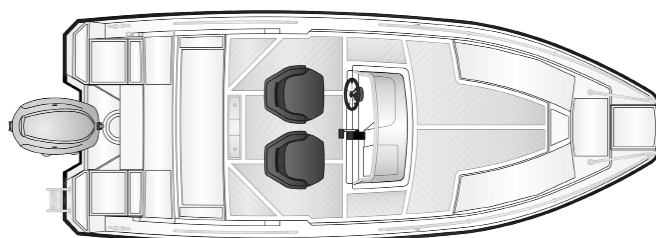

Pakettihinnat

AMT 190 Rf + Yamaha F100LB	36 990 €
AMT 190 Rf + Yamaha F115LB	38 290 €
AMT 190 Rf + Yamaha VF115LA	39 495 €

Tekniset tiedot

Pituus:	5,60 m
Leveys:	2,26 m
Paino ilman moot.	650 kg
Rungon kulma:	18°
Hlö määrä:	7
Moottori:	80-115 hp
Rikipituus:	L
CE-kategoria:	C
Suositusmoottori:	Yamaha F100
Arvioitu huippu-nopeus	38 kn

VAKIOVARUSTEET

Garmin Echomap 92 sv + kaikuanturi
 Harmaa turkkipinta
 Sadevesityhjenevä avotila
 Uppoamaton 'Aina Rantaan' rakenne
 Comfort-istuimet suojahupuilla
 Dryfeel-tyynysarja
 Kuomukotelo
 Säilytystilat kiinteillä Abloy-lukoilla
 Abloy-lukko polttoaineen täyttöluukussa
 Erillinen Abloy-laiturilukko
 Haponkestävät kaiteet
 Hydrauliohjaus
 Kiinteä polttoainesäiliö (95 l)
 Polttoainesuodatin
 Köysilaatikko keulassa
 2 kpl ankkuri-/köysilaatikkoo perässä
 LED-kulkuvalot
 12 V virran ulosotto
 Automaattinen pilssipumppu
 Kiinnitysköydet
 Lepuuttajat köysineen
 Ankkuri köysineen
 Venehaka/mela
 Sammutin
 Erillinen varapolttoainesäiliö
 Securmark-turvamerkinä