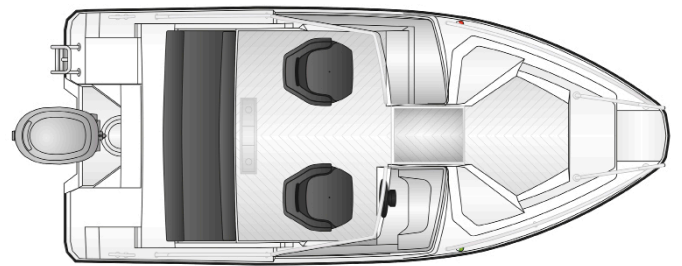

Pakettihinnat

AMT 165 BR + Yamaha F50HETL	23 490 €
AMT 165 BR + Yamaha F60FETL	24 490 €

Tekniset tiedot

Pituus:	4,90 m
Leveys:	2,08 m
Paino ilman moot.	450 kg
Rungon kulma:	18°
Hlö määrä:	6
Moottori:	50-60 hp
Rikipituus:	L
CE-kategoria:	C
Suositusmoottori:	Yamaha F50
Arvioitu huippu-nopeus	27 kn