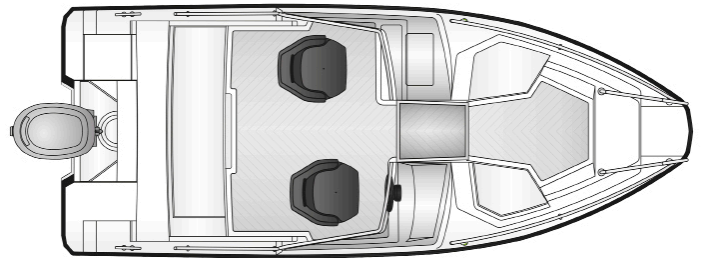

Pakettihinnat

AMT 175 BR + Yamaha F70AETL

27 990 €

AMT 175 BR + Yamaha F80LB

29 640 €

Tekniset tiedot

Pituus:	5,15 m
Leveys:	2,08 m
Paino ilman moot.	550 kg
Rungon kulma:	20°
Hlö määrä:	7
Moottori:	50-80 hp
Rikipituus:	L
CE-kategoria:	C
Suositusmoottori:	Yamaha F70
Arvioitu huippu-nopeus	34 kn