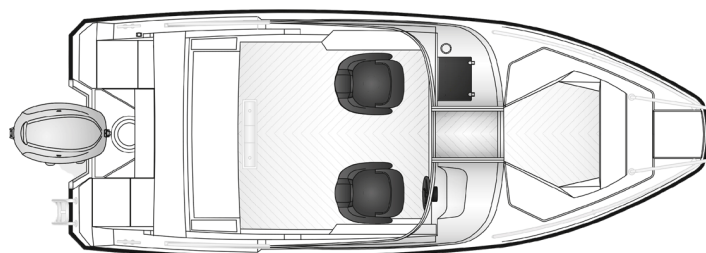

Pakettihinnat

AMT 190 BR + Yamaha F100LB	34 290 €
AMT 190 BR + Yamaha F115LB	35 590 €
AMT 190 BR + Yamaha VF115LA	36 795 €

Tekniset tiedot

Pituus:	5,60 m
Leveys:	2,26 m
Paino ilman moot.	700 kg
Rungon kulma:	20°
Hlö määrä:	7
Moottori:	80-115 hp
Rikipituus:	L
CE-kategoria:	C
Suositusmoottori:	Yamaha F100
Arvioitu huippu-nopeus	38 kn