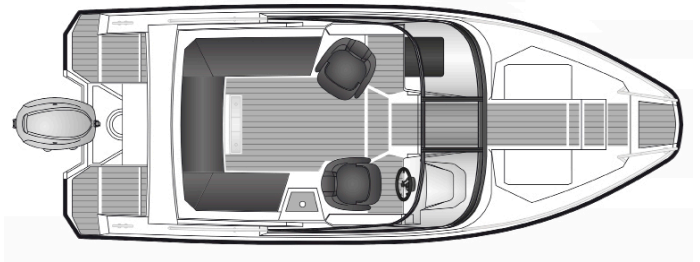

Pakettihinnat

AMT 210 BR + Yamaha F150XB

49 490 €

AMT 210 BR + Yamaha F200XB

53 290 €

Tekniset tiedot

Pituus:	6,30 m
Leveys:	2,40 m
Paino ilman moot.	950 kg
Rungon kulma:	20°
Hlö määrä:	7
Moottori:	130-200 hp
Rikipituus:	L
CE-kategoria:	C
Suositusmoottori:	Yamaha F150
Arvioitu huippu-nopeus	40 kn