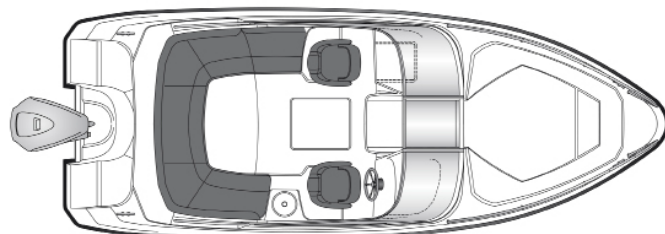

Pakettihinnat

AMT 230 BR + Yamaha F300XCB

66 990 €

Tekniset tiedot

Pituus:	6,90 m
Leveys:	2,60 m
Paino ilman moot.	1250 kg
Rungon kulma:	20°
Hlö määrä:	8
Moottori:	150-300 hp
Rikipituus:	X
CE-kategoria:	CE/C
Suositusmoottori:	Yamaha F300