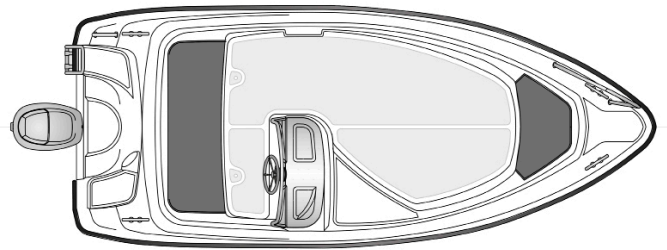

## Tekniset tiedot

Pituus:	4,50 m
Leveys:	1,95 m
Paino ilman moot.	350 kg
Rungon kulma:	18°
Hlö määrä:	5
Moottori:	40-50 hp
Rikipituus:	L
CE-kategoria:	C
Suositusmoottori:	Yamaha F40
Arvioitu huippu- nopeus	30 kn