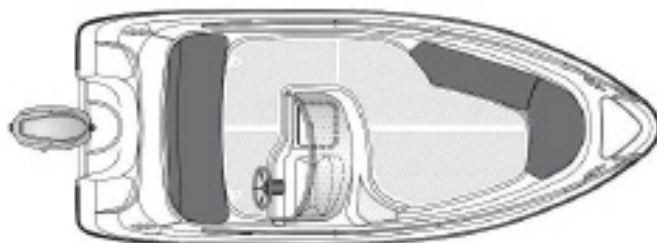

Pakettihinnat

AMT 160 R + Yamaha F50HETL 18 990 €

AMT 160 R + Yamaha F60FETL 20 090 €

Tekniset tiedot

Pituus:	4,72 m
Leveys:	2,05 m
Paino ilman moot.	450 kg
Rungon kulma:	18°
Hlö määrä:	5
Moottori:	40-60 hp
Rikipituus:	L
CE-kategoria:	C
Suositusmoottori:	Yamaha F50
Arvioitu huippu-nopeus	34 kn

VAKIOVARUSTEET

Harmaa turkkipinta
 Sadevesityhjenevä avotila
 Uppoamaton 'Aina rantaan'-rakenne
 Kuomukotelo
 Haponkestävät kaiteet
 Säilytystiloja 2 kpl
 Mukitelineet
 Köysilaatikko keulassa
 2 ankkuri-/köysilaatikkoa perässä
 LED-kulkuvalot
 12 V virran ulosotto
 Sähkökäyttöinen pilssipumppu
 Sammutin
 Securmark-turvamerkintä