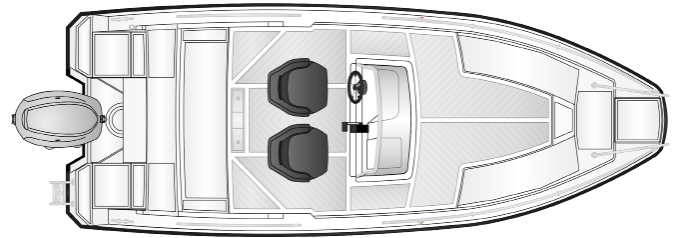

Pakettihinnat

AMT 190 R + Yamaha F100LB	32 990 €
AMT 190 R + Yamaha F115LB	34 290 €
AMT 190 R + Yamaha VF115LA	35 590 €

Tekniset tiedot

Pituus:	5,60 m
Leveys:	2,26 m
Paino ilman moot.	650 kg
Rungon kulma:	20°
Hlö määrä:	7
Moottori:	80-115 hp
Rikipituus:	L
CE-kategoria:	C
Suositusmoottori:	Yamaha F100
Arvioitu huippu-nopeus	38 kn

VAKIOVARUSTEET

Garmin Echomap 92 sv + kaikuanturi
 Harmaa turkkipinta (gelcoat)
 Sadevesityhjenevä avotila
 Uppoamaton 'Aina Rantaan' rakenne
 Comfort-istuiimet suojahupuilla
 Dryfeel-tyynysarja
 Kuomukotelo
 Säilytystilat kiinteillä Abloy-lukoilla
 Abloy-lukko polttoaineen täyttöluukussa
 Erillinen Abloy-laiturilukko
 Haponkestävät kaiteet
 Hydrauliohjaus
 Kiinteä polttoainesäiliö (95 l)
 Polttoainesuodatin
 Köysilaatikko keulassa
 2 kpl ankkuri-/köysilaatikkoa perässä
 LED-kulkuvalot
 12 V virran ulosotto
 Automaattinen pilssipumppu
 Kiinnitysköydet
 Lepuuttajat köysineen
 Ankkuri köysineen
 Venehaka/mela
 Sammutin
 Erillinen varapolttoainesäiliö
 Securmark-turvamerkintä