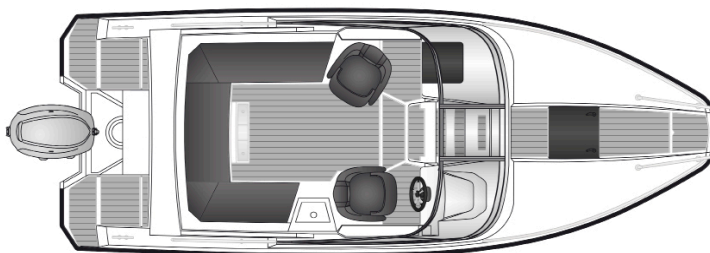

Pakettihinnat

AMT 210 DC + Yamaha F150XB

53 490 €

AMT 210 DC + Yamaha F200XB

57 290 €

Tekniset tiedot

Pituus:	6,30 m
Leveys:	2,40 m
Paino ilman moot.	1000 kg
Rungon kulma:	20°
Hlö määrä:	7
Moottori:	150-200 hp
Rikipituus:	L
CE-kategoria:	C
Suositusmoottori:	Yamaha F150
Arvioitu huippu-nopeus	40 kn

VAKIOVARUSTEET

Garmin Echomap 92 sv + kaikuanturi
Makuupaikat kahdelle
Harmaa laminaattilattia
Sadevesityhjentyvä avotila
Upoamaton 'Aina Rantaan'-rakenne
Komfort-istuimet suojahupuilla
Pöytä ja jalka, aurinkopatja
Dryfeel -tyynysarja
Peräkuomu
Kuomukotelo
Keulan kansiluukku
Säilytystilat kiinteillä Abloy-lukoilla
Abloy-lukko polttoaineen täyttöluukussa
Erillinen Abloy-laiturilukko
Haponkestävät kaiteet
Hydrauliohjaus
Tuulilasipyyhin
Kiinteä polttoainesäiliö (140 l)
Polttoainesuodatin
Köysilaatikko keulassa
2 ankkuri-/köysilaatikkoa perässä
LED-keulavalot, -kulkupalot ja -kansivalot
12 V virran ulosotto
Automaattinen pilssipumppu
Kiinnitysköydet
Lepuuttajat köysineen
Ankkuri köysineen
Venehaka/mela
Sammutin
Erillinen varapolttoainesäiliö
Securmark-turvamerkinä