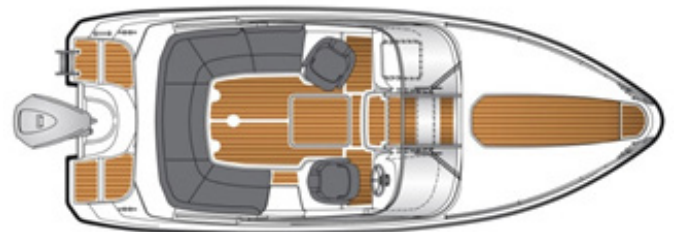

Pakettihinnat

AMT 230 DC + Yamaha F300XCB

69 990 €

Tekniset tiedot

Pituus:	6,90 m
Leveys:	2,60 m
Paino ilman moot.	1350 kg
Rungon kulma:	20°
Hlö määrä:	8
Moottori:	150-300 hp
Rikipituus:	X
Kategoria:	C
Suositusmoottori:	Yamaha F300

VAKIOVARUSTEET

Garmin Echomap 92 sv + kaikuanturi
Makuupaikat 2 kpl
Harmaa laminaattisarja
Sadevesityhjentyvä avotila
Uppoamaton Aina rantaan-rakenne
Komfort-istuimet suojahupuilla
Dryfeel-tyynysarja
Peräkuomu
Kuomukotelo
Säilytystilat kiinteillä Abloy-lukoilla
Erillinen Abloy-laiturilukko
Lukittava kajuutta
Runkoikkunat
LED-sisävalot
Integroitu tiskiallas
Haponkestävät kaiteet
Tuulilasinyhyhin
Hydrauliohjaus
Kiinteä polttoainesäiliö (215 l)
Polttoainesuodatin
Köysilaatikko keulassa
2 ankkuri-/köysilaatikkoa perässä
LED-kulkuvalot
12 V virran ulosotto 3
Kaksoisakkujärjestelmä
Käsiikäyttöinen pilssipumppu
Kiinnitysköydet
Lepuuttajat köysineen
Lepuuttajan kiinnikkeet
Ankkuri köysineen
Venehaka/mela
Sammutin
Securmark-turvamerkintä