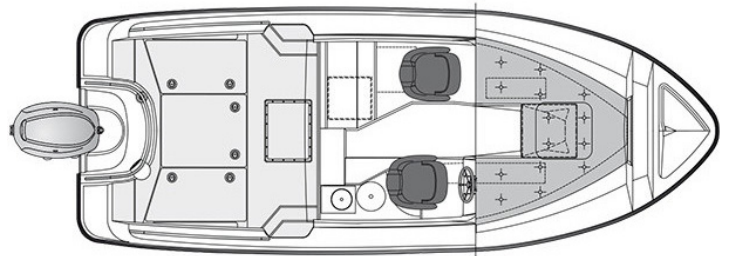

Pakettihinnat

AMT 215 PH + Yamaha F150XCA

61 990 €

Tekniset tiedot

Pituus:	6,40 m
Leveys:	2,40 m
Paino ilman moot.	1250 kg
Rungon kulma:	20°
Hlö määrä:	7
Moottori:	150-200 hp
Rikipituus:	L
CE-kategoria:	C
Suositusmoottori:	Yamaha F150
Arvioitu huippu- nopeus	40 kn

VAKIOVARUSTEET

Garmin Echomap 92 sv + kaikuanturi
Makuupaikat 2 kpl
Harmaa turkkiipinta
Sadevesityhjentyvä avotila
Uppoamaton Aina rantaan -rakenne
Komfort-istuimet
Tyynysarja
Mattosarja
Kattoluukku
Lukittava kajuutta
Erillinen Abloy-laiturilukko
Integroitu kylmäboksi
Integroitu tiskiallas
Haponkestävät kaiteet
Hydrauliohjaus
Tuulilasinyyhkimet
Trimmitasot joystick ohjauksella
Kaksoisakkujärjestelmä
Kiinteä polttoainesäiliö
Polttoainesuodatin
Köysilaatikko keulassa
2 ankkuri-/köysilaatikkoo perässä
LED-kulkuvalot
12 V virran ulosotto
Automaattinen pilssipumppu
Käsi käyttöinen pilssipumppu
Kiinnitysköydet
Lepuuttajat köysineen
Ankkuri köysineen
Venehaka/mela
Sammutin
Securmark-turvamerkinä
Yamaha sähköinen kauko-ohjainta