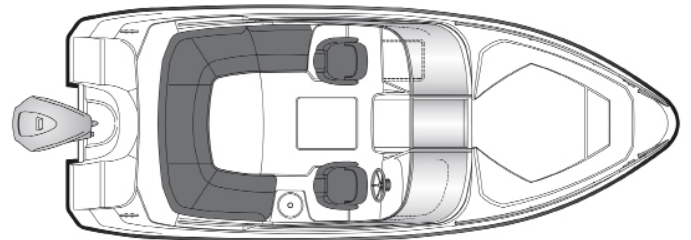

Pakettihinnat

AMT 230 BR + Yamaha F300XCB

66 990 €

Tekniset tiedot

Pituus:	6,90 m
Leveys:	2,60 m
Paino ilman moot.	1250 kg
Rungon kulma:	20°
Hlö määrä:	8
Moottori:	150-300 hp
Rikipituus:	X
CE-kategoria:	CE/C
Suositusmoottori:	Yamaha F300

***vaatii varusteen A11228 pentterimoduuli**

Pakettihinnat

AMT 230 DC + Yamaha F300XCB

69 990 €

Tekniset tiedot

Pituus:	6,90 m
Leveys:	2,60 m
Paino ilman moot.	1350 kg
Rungon kulma:	20°
Hlö määrä:	8
Moottori:	150-300 hp
Rikipituus:	X
Kategoria:	C
Suositusmoottori:	Yamaha F300