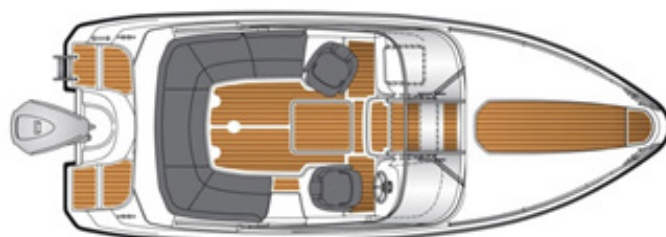

Pakettihinnat

AMT 230 BR + Yamaha F300XCB

66 990 €

Tekniset tiedot

Pituus:	6,90 m
Leveys:	2,60 m
Paino ilman moot.	1250 kg
Rungon kulma:	20°
Hlö määrä:	8
Moottori:	150-300 hp
Rikipituus:	X
CE-kategoria:	CE/C
Suositusmoottori:	Yamaha F300

***vaatii varusteen A11228 pentterimoduuli**

Pakettihinnat

AMT 230 DC + Yamaha F300XCB

69 990 €

Tekniset tiedot

Pituus:	6,90 m
Leveys:	2,60 m
Paino ilman moot.	1350 kg
Rungon kulma:	20°
Hlö määrä:	8
Moottori:	150-300 hp
Rikipituus:	X
Kategoria:	C
Suositusmoottori:	Yamaha F300