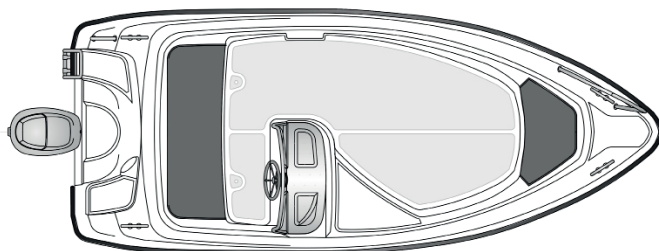

## Tekniset tiedot

Pituus	4,50 m
Leveys	1,95 m
Paino ilman moot.	350 kg
Rungon kulma	18°
Henkilömäärä	5
Moottori	40-50 hp
Rikipituus	L
CE-kategoria	C
Suositusmoottori	Yamaha F40
Arvioitu huippu- nopeus	30 kn