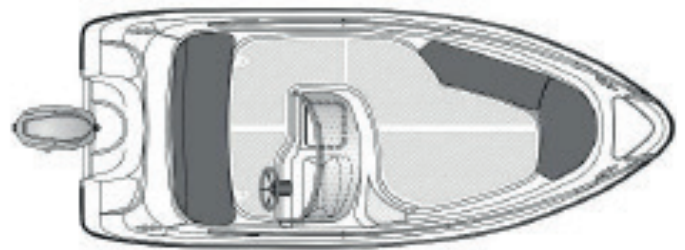

## Pakettihinnat

<b>AMT 160 R + Yamaha F50HETL</b>	<b>19 650 €</b>
<b>AMT 160 R + Yamaha F60FETL</b>	<b>20 750 €</b>

## Tekniset tiedot

Pituus	4,72 m
Leveys	2,05 m
Paino ilman moot.	450 kg
Rungon kulma	18°
Henkilömäärä	5
Moottori	40-60 hp
Rikipituus	L
CE-kategoria	C
Suositusmoottori	Yamaha F50
Arvioitu huippu-nopeus	34 kn