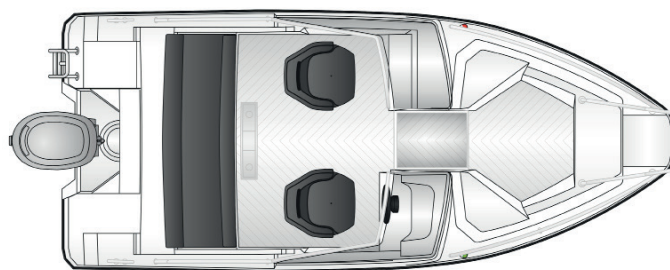

Pakettihinnat

AMT 165 BR + Yamaha F50HETL	24 350 €
AMT 165 BR + Yamaha F60FETL	25 390 €

Tekniset tiedot

Pituus	4,90 m
Leveys	2,08 m
Paino ilman moot.	450 kg
Rungon kulma	18°
Henkilömäärä	6
Moottori	50-60 hp
Rikipituus	L
CE-kategoria	C
Suositusmoottori	Yamaha F50
Arvioitu huippu-nopeus	27 kn

VAKIOVARUSTEET

Garmin Echomap 92 sv + kaikuanturi
 Harmaa turkkipinta
 Sadevesityhjentyvä avotila
 Uppoamaton Aina rantaan -rakenne
 Comfort-istuimet suojahupuilla
 Dryfeel-tyynysarja
 Kuomukotelo
 Säilytystilat kiinteillä Abloy-lukoilla
 Abloy-lukko polttoaineen täyttöluukussa
 Erillinen Abloy-laiturilukko
 Haponkestävät kaiteet
 NFB-ohjaus
 Kiinteä polttoainesäiliö (60 l)
 Polttoainesuodatin
 Köysilaatikko keulassa
 Ankkuri-/köysilaatikko perässä
 LED-kulkuvalot
 12 V virran ulosotto
 Automaattinen pilssipumppu
 Sammutin
 Securmark-turvamerkintä