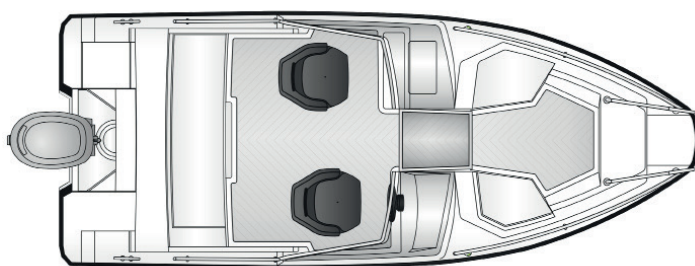

Pakettihinnat

| | |
|-------------------------------------|-----------------|
| AMT 175 BRf + Yamaha F70AETL | 32 690 € |
| AMT 175 BRf + Yamaha F80LB | 34 450 € |

Tekniset tiedot

| | |
|------------------------|------------|
| Pituus | 5,15 m |
| Leveys | 2,08 m |
| Paino ilman moot. | 580 kg |
| Rungon kulma | 18° |
| Henkilömäärä | 7 |
| Moottori | 60-80 hp |
| Rikipituus | L |
| CE-kategoria | C |
| Suositusmoottori | Yamaha F70 |
| Arvioitu huippu-nopeus | 34 kn |

VAKIOVARUSTEET

Garmin Echomap 92 sv + kaikuanturi
 Harmaa turkki
 Sadevesityhjenevä avotila
 Uppoamaton Aina rantaan -rakenne
 Comfort-istuimet suojahupuilla
 Dryfeel-tyynysarja
 Kuomukotelo
 Säilytystilat kiinteillä Abloy-lukoilla
 Abloy-lukko polttoaineen täyttöluukussa
 Erillinen Abloy-laiturilukko
 Haponkestävät kaiteet
 NFB-ohjaus
 Kiinteä polttoainesäiliö (60 l)
 Polttoainesuodatin
 Köysilaatikko keulassa
 2 kpl ankkuri-/köysilaatikkoa perässä
 LED-kulkuvalot
 12 V virran ulosotto
 Automaattinen pilssipumppu
 Sammutin
 Securmark-turvamerkintä