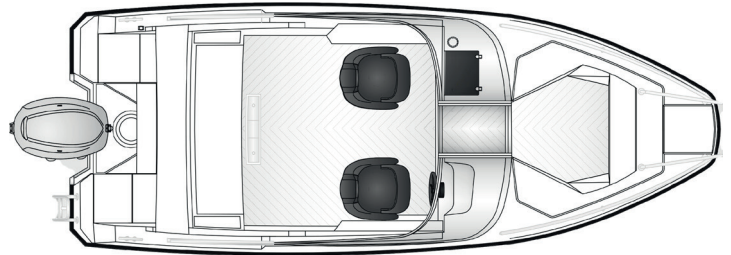

## Pakettihinnat

<b>AMT 190 BR + Yamaha F100LB</b>	<b>35 590 €</b>
<b>AMT 190 BR + Yamaha F115LB</b>	<b>36 850 €</b>
<b>AMT 190 BR + Yamaha VF115LA</b>	<b>38 000 €</b>

## Tekniset tiedot

Pituus	5,60 m
Leveys	2,26 m
Paino ilman moot.	700 kg
Rungon kulma	20°
Henkilömäärä	7
Moottori	80-115 hp
Rikipituus	L
CE-kategoria	C
Suositusmoottori	Yamaha F100
Arvioitu huippu-nopeus	38 kn