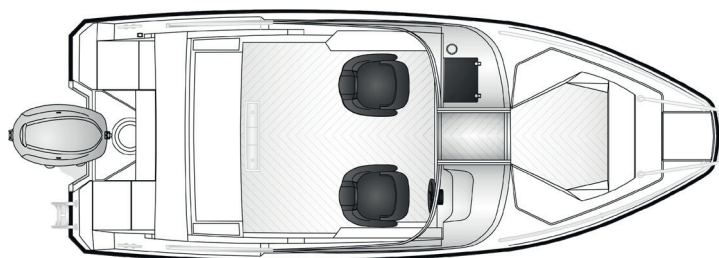

## Pakettihinnat

<b>AMT 190 BRF + Yamaha F100LB</b>	<b>39 990 €</b>
<b>AMT 190 BRF + Yamaha F115LB</b>	<b>41 490 €</b>
<b>AMT 190 BRF + Yamaha VF115LA</b>	<b>42 790 €</b>

## Tekniset tiedot

Pituus	5,60 m
Leveys	2,26 m
Paino ilman moot.	700 kg
Rungon kulma	18°
Henkilömäärä	7
Moottori	80-115 hp
Rikipituus	L
CE-kategoria	C
Suositusmoottori	Yamaha F100
Arvioitu huippu-nopeus	38 kn