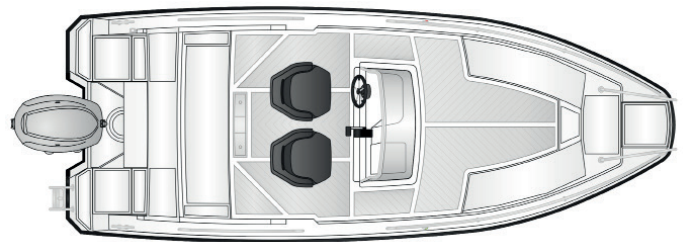

Pakettihinnat

AMT 190 Rf + Yamaha F100LB	38 330 €
AMT 190 Rf + Yamaha F115LB	39 650 €
AMT 190 Rf + Yamaha VF115LA	40 790 €

Tekniset tiedot

Pituus	5,60 m
Leveys	2,26 m
Paino ilman moot.	650 kg
Rungon kulma	18°
Henkilömäärä	7
Moottori	80-115 hp
Rikipituus	L
CE-kategoria	C
Suositusmoottori	Yamaha F100
Arvioitu huippu-nopeus	38 kn

VAKIOVARUSTEET

Garmin Echomap 92 sv + kaikuanturi
Harmaa turkkipinta
Sadevesityhjenevä avotila
Uppoamaton Aina rantaan -rakenne
Comfort-istuimet suojahupuilla
Dryfeel-tyynysarja
Kuomukotelo
Säilytystilat kiinteillä Abloy-lukoilla
Abloy-lukko polttoaineen täyttöluukussa
Erillinen Abloy-laiturilukko
Haponkestävät kaiteet
Hydrauliohjaus
Kiinteä polttoainesäiliö (95 l)
Polttoainesuodatin
Köysilaatikko keulassa
2 kpl ankkuri-/köysilaatikkoa perässä
LED-kulkuvalot
12 V virran ulosotto
Automaattinen pilssipumppu
Kiinnitysköydet
Lepuuttajat köysineen
Ankkuri köysineen
Venehaka/mela
Sammutin
Erillinen varapolttoainesäiliö
Securmark-turvamerkintä