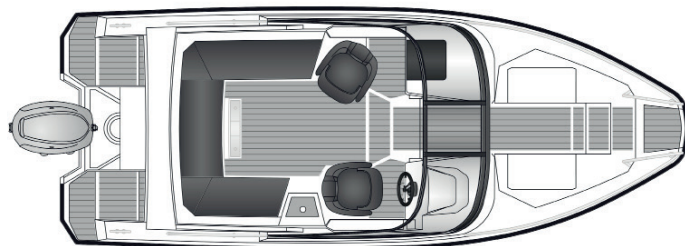

Pakettihinnat

AMT 210 BR + Yamaha F150XB
51 290 €
AMT 210 BR + Yamaha F200XB
55 150 €

Tekniset tiedot

Pituus	6,30 m
Leveys	2,40 m
Paino ilman moot.	950 kg
Rungon kulma	20°
Henkilömäärä	7
Moottori	130-200 hp
Rikipituus	L
CE-kategoria	C
Suositusmoottori	Yamaha F150
Arvioitu huippu-nopeus	40 kn

VAKIOVARUSTEET

Garmin Echomap 92 sv + kaikuanturi
 Harmaa laminaattisarja
 Sadevesityhjenevä avotila
 Upoamaton Aina rantaan -rakenne
 Comfort-istuimet suojahupuilla
 Dryfeel-tyynysarja
 Etutyyny
 Peräkuomu
 Kuomukotelo
 Säilytystilat kiinteillä Abloy-lukoilla
 Abloy-lukko polttoaineen täyttöluukussa
 Erillinen Abloy-laiturilukko
 Haponkestävät kaiteet
 Hydrauliohjaus
 Tuulilasinpyyhin
 Kiinteä polttoainesäiliö (140 l)
 Polttoainesuodatin
 LED-keulavalot, - kulkuvalot, ja -kansivalot
 12 V virran ulosotto
 Automaattinen pilssipumppu
 Köysilaatikko keulassa
 2 ankkuri-/köysilaatikkoa perässä
 Kiinnitysköydet
 Lepuuttajat köysineen
 Ankkuri köysineen
 Venehaka/mela
 Sammutin
 Erillinen varapolttoainesäiliö
 Securmark-turvamerkintä