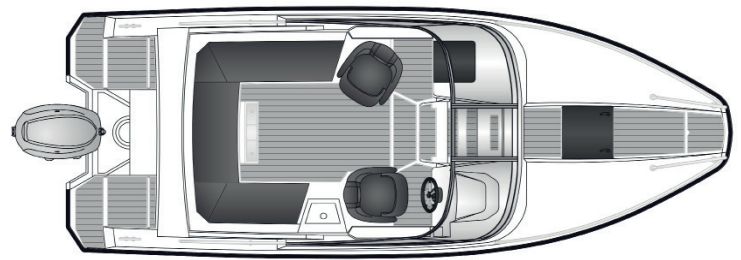

Pakettihinnat

AMT 210 DC + Yamaha F150XB

55 500 €

AMT 210 DC + Yamaha F200XB

59 390 €

Tekniset tiedot

Pituus:	6,30 m
Leveys	2,40 m
Paino ilman moot.	1000 kg
Rungon kulma	20°
Henkilömäärä	7
Moottori	150-200 hp
Rikipituus	L
CE-kategoria	C
Suositusmoottori	Yamaha F150
Arvioitu huippu-nopeus	40 kn

VAKIOVARUSTEET

Garmin Echomap 92 sv + kaikuanturi
Makuupaikat kahdelle
Harmaa laminaattilattia
Sadevesityhjentyvä avotila
Uppoamaton Aina rantaan -rakenne
Comfort-istuimet suojahupuilla
Pöytä ja jalka, aurinkopatja
Dryfeel -tyynysarja
Peräkuomu
Kuomukotelo
Keulan kansiluukku
Säilytystilat kiinteillä Abloy-lukoilla
Abloy-lukko polttoaineen täyttöluukussa
Erillinen Abloy-laiturilukko
Haponkestävät kaiteet
Hydrauliohjaus
Tuulilasinyyhin
Kiinteä polttoainesäiliö (140 l)
Polttoainesuodatin
Köysilaatikko keulassa
2 ankkuri-/köysilaatikkoa perässä
LED-keulavalot, -kulkupalot ja -kansivalot
12 V virran ulosotto
Automaattinen pilssipumppu
Kiinnitysköydet
Lepuuttajat köysineen
Ankkuri köysineen
Venehaka/mela
Sammutin
Erillinen varapolttoainesäiliö
Securmark-turvamerkinä