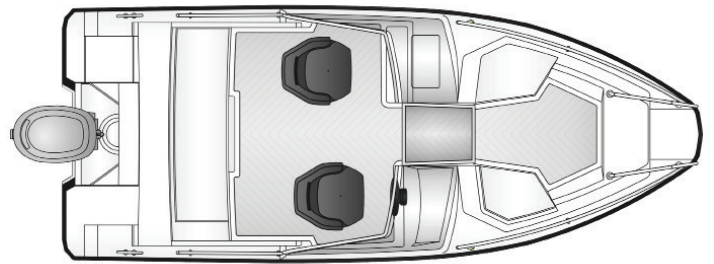

## Pakettihinnat

<b>AMT 175 BRf + Yamaha F70AETL</b>	<b>34 990 €</b>
<b>AMT 175 BRf + Yamaha F80LB</b>	<b>36 490 €</b>

## Tekniset tiedot

Pituus	5,15 m
Leveys	2,08 m
Paino ilman moot.	580 kg
Rungon kulma	18°
Henkilömäärä	7
Moottori	60-80 hp
Rikipituus	L
CE-kategoria	C
Suositusmoottori	Yamaha F70
Arvioitu huippu- nopeus	34 kn