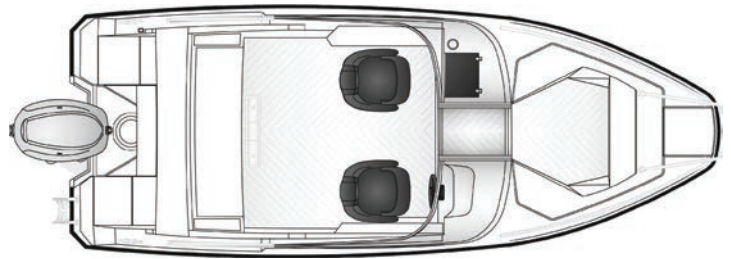

## Pakettihinnat

<b>AMT 190 BRF + Yamaha F100LB</b>	<b>44 140 €</b>
<b>AMT 190 BRF + Yamaha F115LB</b>	<b>44 990 €</b>
<b>AMT 190 BRF + Yamaha VF115LA</b>	<b>46 290 €</b>

## Tekniset tiedot

Pituus	5,60 m
Leveys	2,26 m
Paino ilman moot.	700 kg
Rungon kulma	18°
Henkilömäärä	7
Moottori	80-115 hp
Rikipituus	L
CE-kategoria	C
Suositusmoottori	Yamaha F100
Arvioitu huippu-nopeus	38 kn