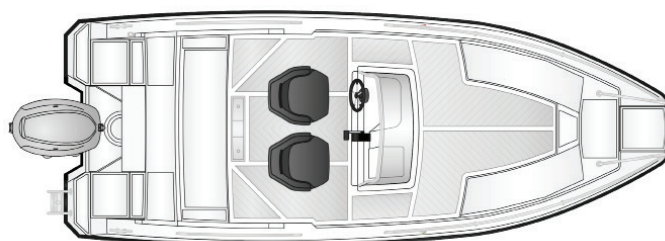

## Pakettihinnat

<b>AMT 190 Rf + Yamaha F100LB</b>	<b>41 140 €</b>
<b>AMT 190 Rf + Yamaha F115LB</b>	<b>41 990 €</b>
<b>AMT 190 Rf + Yamaha VF115LA</b>	<b>43 290 €</b>

## Tekniset tiedot

Pituus	5,60 m
Leveys	2,26 m
Paino ilman moot.	650 kg
Rungon kulma	18°
Henkilömäärä	7
Moottori	80-115 hp
Rikipituus	L
CE-kategoria	C
Suositusmoottori	Yamaha F100
Arvioitu huippu-nopeus	38 kn