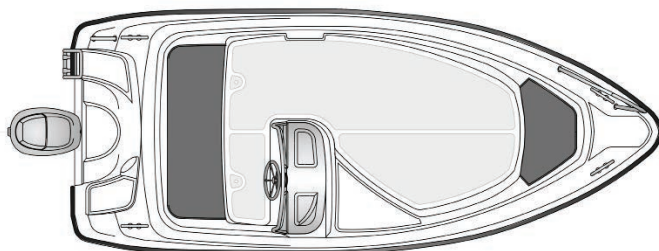

## Tekniset tiedot

Pituus	4,50 m
Leveys	1,95 m
Paino ilman moot.	350 kg
Rungon kulma	18°
Henkilömäärä	5
Moottori	40-50 hp
Rikipituus	L
CE-kategoria	C
Suositusmoottori	Yamaha F40
Arvioitu huippu- nopeus	30 kn