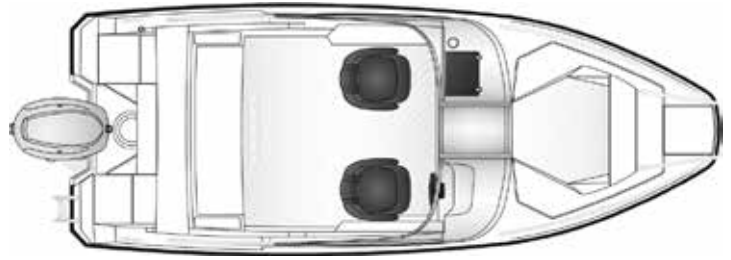

## Pakettihinnat

<b>AMT 190 BRF + Yamaha F100LB</b>	<b>44 140 €</b>
<b>AMT 190 BRF + Yamaha F115LB</b>	<b>44 990 €</b>
<b>AMT 190 BRF + Yamaha VF115LA</b>	<b>46 290 €</b>

## Tekniset tiedot

Pituus	5,60 m
Leveys	2,26 m
Paino ilman moot.	700 kg
Rungon kulma	18°
Henkilömäärä	7
Moottori	80-115 hp
Rikipituus	L
CE-kategoria	C
Suositusmoottori	Yamaha F100
Arvioitu huippu-nopeus	38 kn